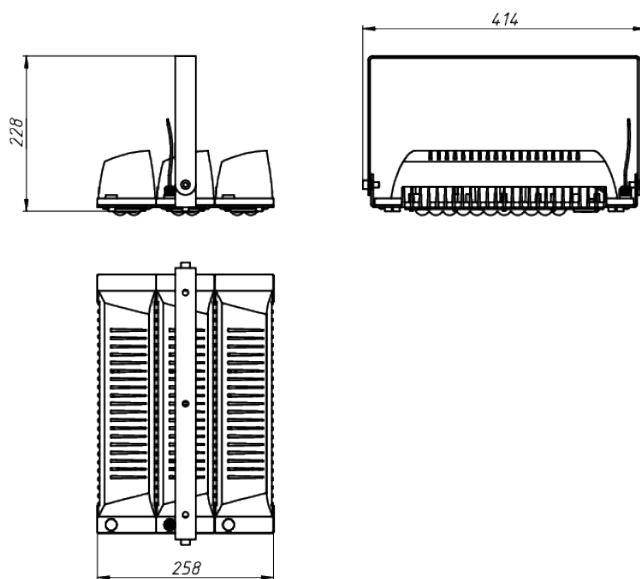

LAD LED R500-3-W-36-105L 2Ex

Маркировка взрывозащиты: 2Ex nR mb IIC T6 Gc X, Ex tb IIIc T80°C Dc X

Модель / Артикул	LAD LED R500-3-W-36-105L 2Ex
Световой поток*, Лм	15183
Угол излучения	100°x15°*
Энергопотребление, Вт	105
Цветовая температура**, К	5000K
Индекс цветопередачи***	Ra 70
Кэффициент мощности	0.95
Номинальное напряжение питания****, В	АС/DC36
Влаго и пылезащита	IP65
Вид климатического исполнения	УХЛ1
Класс защиты от поражения эл. током	III
Диапазон рабочих температур	-60°C ... +50°C
Тип крепления	Лура
Габаритные размеры светильника*****, мм	414 x 258 x 228
Гарантийный срок	5 лет